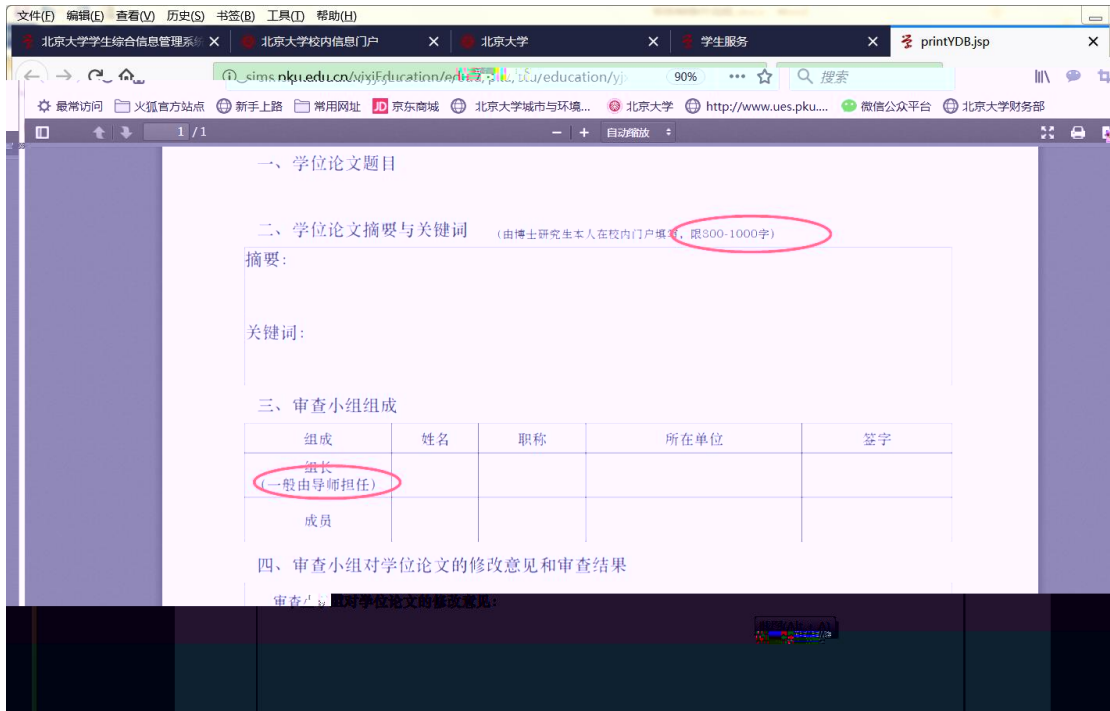

查询和修改个人基本信息 填写学籍卡

查看/打印学籍卡	查看注册历史
填写学籍异动申请	查看学籍异动/打印申请表
查看奖惩信息	非京籍在学证明
国际交流资助申请/查询审批结果	短期访学

培养办教务 (电话62751358)

维护个人培养计划 中期退课申请

产研研培 **产研研培**

4

5

6